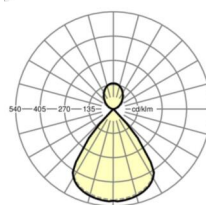

параметры

номер заказа	60612036670
код EAN	4020863419500
номер таможенного тарифа	94051190
Знак прохождения контроля	IP 20, класс защиты I, для рабочих мест за дисплеем 65°<100, F, Indoor, CE
Степень ударопрочности IK	IK02
Температура окружения	ta 25°C
Особые свойства	Готовность к IoT «Ready for IoT»
Гарантийный срок	5 лет
Государственные программы поддержки	BEG - государственные субсидии для энергосберегающих зданий (действительна только для Германии)

электротехника

Балласт	Электронный драйвер DALI2 (1 штука)
проводка	5x0.75mm²
Мощность системы	30W
сетевое напряжение	230V/50Hz
автоматический предохранитель (пусковой ток)	18 штук/B10, 28 штук/B16, 30 штук/C10, 46 штук/C16
класс энергосбережения/Источник света	C

Оптика

Оснастка	LED, цветопередача/оттенок света CRI ≥ 80 / 3000K
Допуск для координаты цветности (MacAdam)	3SDCM
Фотобиологическая безопасность (светильник)	RG1
Номинальный световой поток	4094lm
Срок службы LED	50000h L80/B10 (Tq 25°C)
светоотдача светильников	134lm/W
UGR поп./вдоль	15.3 / 15.2

DEEP-LINK

<https://www.regiolux.de/ru/article/60612036670>

Ссылка	LED 4100lm 830
ηLB	100 %
Φ ↓/↑	68 % / 32 %
UGR поп./вдоль	15.3 / 15.2