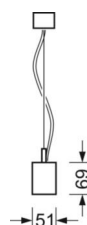

маятниково-подвесной светильник/светильник с запиткой для световых полоса - отдельная микрорешетка с линзой 80° - прямой и отраженный свет

Корпус из стального листа, изящный дизайн прямоугольной формы; торцы отлиты из черного алюминия под давлением; Цвет корпуса белый стандартный для электротехники RAL 9016; Распределение света прямой и отраженный свет через отдельная микрорешетка с линзой 80°, черной микрорешеткой, равномерный отраженный свет через опаловое стекло из ПММА. подходит для рабочих мест за дисплеем, при угле выше 65° меньше 100 кд. на 1 кв. м; защита от слепящих лучей по всем направлениям согласно действующему стандарту DIN-EN 12464-1, UGR (4H/8H) 15.3. Подключение к электросети через встроенный белый присоединительный провод 5x0,75мм²длиной 1900мм. На концах удалена оболочка. В поставку включен укомплектованный набор для маятникового подвеса - с розеткой и с возможностью настройки высоты. Черный корпус и белая отдельная решетка Micgro поставляется по запросу.

DEEP-LINK

<https://www.regiolux.de/ru/article/60612036670>

Ссылка	LED 4100lm 830
ηLB	100 %
Φ ↓/↑	68 % / 32 %
UGR поп./вдоль	15.3 / 15.2

Механика

цвет корпуса	белый стандартный для электротехники RAL 9016
размеры (LxWxH/DxH)	1131mm x 51mm x 69mm
вес (нетто)	3.1kg
Вид монтажа	установка отдельных светильников на подвесе, маятниково-подвесные световые полосы

размеры

L	1131 mm	Длина
B	51 mm	Ширина
H	69 mm	Высота
A1	985 mm	Расстояние между точками крепежа при одиночной установке
P min	150 mm	Минимальная длина подвеса
P max	1900 mm	Максимальная длина подвеса