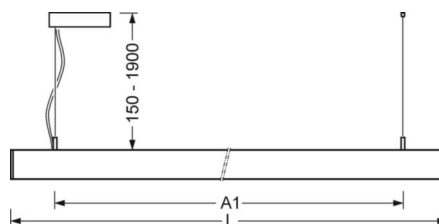

маятниково-подвесной светильник/светильник с запиткой для световых полоса - отдельная микрорешетка с линзой 80° - прямой и отраженный свет

Корпус из стального листа, изящный дизайн прямоугольной формы; торцы отлиты из черного алюминия под давлением; Цвет корпуса белый стандартный для электротехники RAL 9016; Распределение света прямой и отраженный свет через отдельная микрорешетка с линзой 80°, черной микрорешеткой, равномерный отраженный свет через опаловое стекло из ПММА. подходит для рабочих мест за дисплеем, при угле выше 65° меньше 100 кд. на 1 кв. м; защита от слепящих лучей по всем направлениям согласно действующему стандарту DIN-EN 12464-1, UGR (4H/8H) 15.3. Подключение к электросети через встроенный белый присоединительный провод 5x0,75мм²длиной 1900мм. На концах удалена оболочка. В поставку включен укомплектованный набор для маятникового подвеса - с розеткой и с возможностью настройки высоты. Черный корпус и белая отдельная решетка Micgro поставляется по запросу.

DEEP-LINK

<https://www.regiolux.de/ru/article/60612036670>

Ссылка	LED 4100lm 830
ηLB	100 %
Φ ↓/↑	68 % / 32 %
UGR поп./вдоль	15.3 / 15.2

Механика

цвет корпуса	белый стандартный для электротехники RAL 9016
размеры (LxWxH/DxH)	1131mm x 51mm x 69mm
вес (нетто)	3.1kg
Вид монтажа	установка отдельных светильников на подвесе, маятниково-подвесные световые полосы

размеры

L	1131 mm	Длина
B	51 mm	Ширина
H	69 mm	Высота
A1	985 mm	Расстояние между точками крепежа при одиночной установке
P min	150 mm	Минимальная длина подвеса
P max	1900 mm	Максимальная длина подвеса